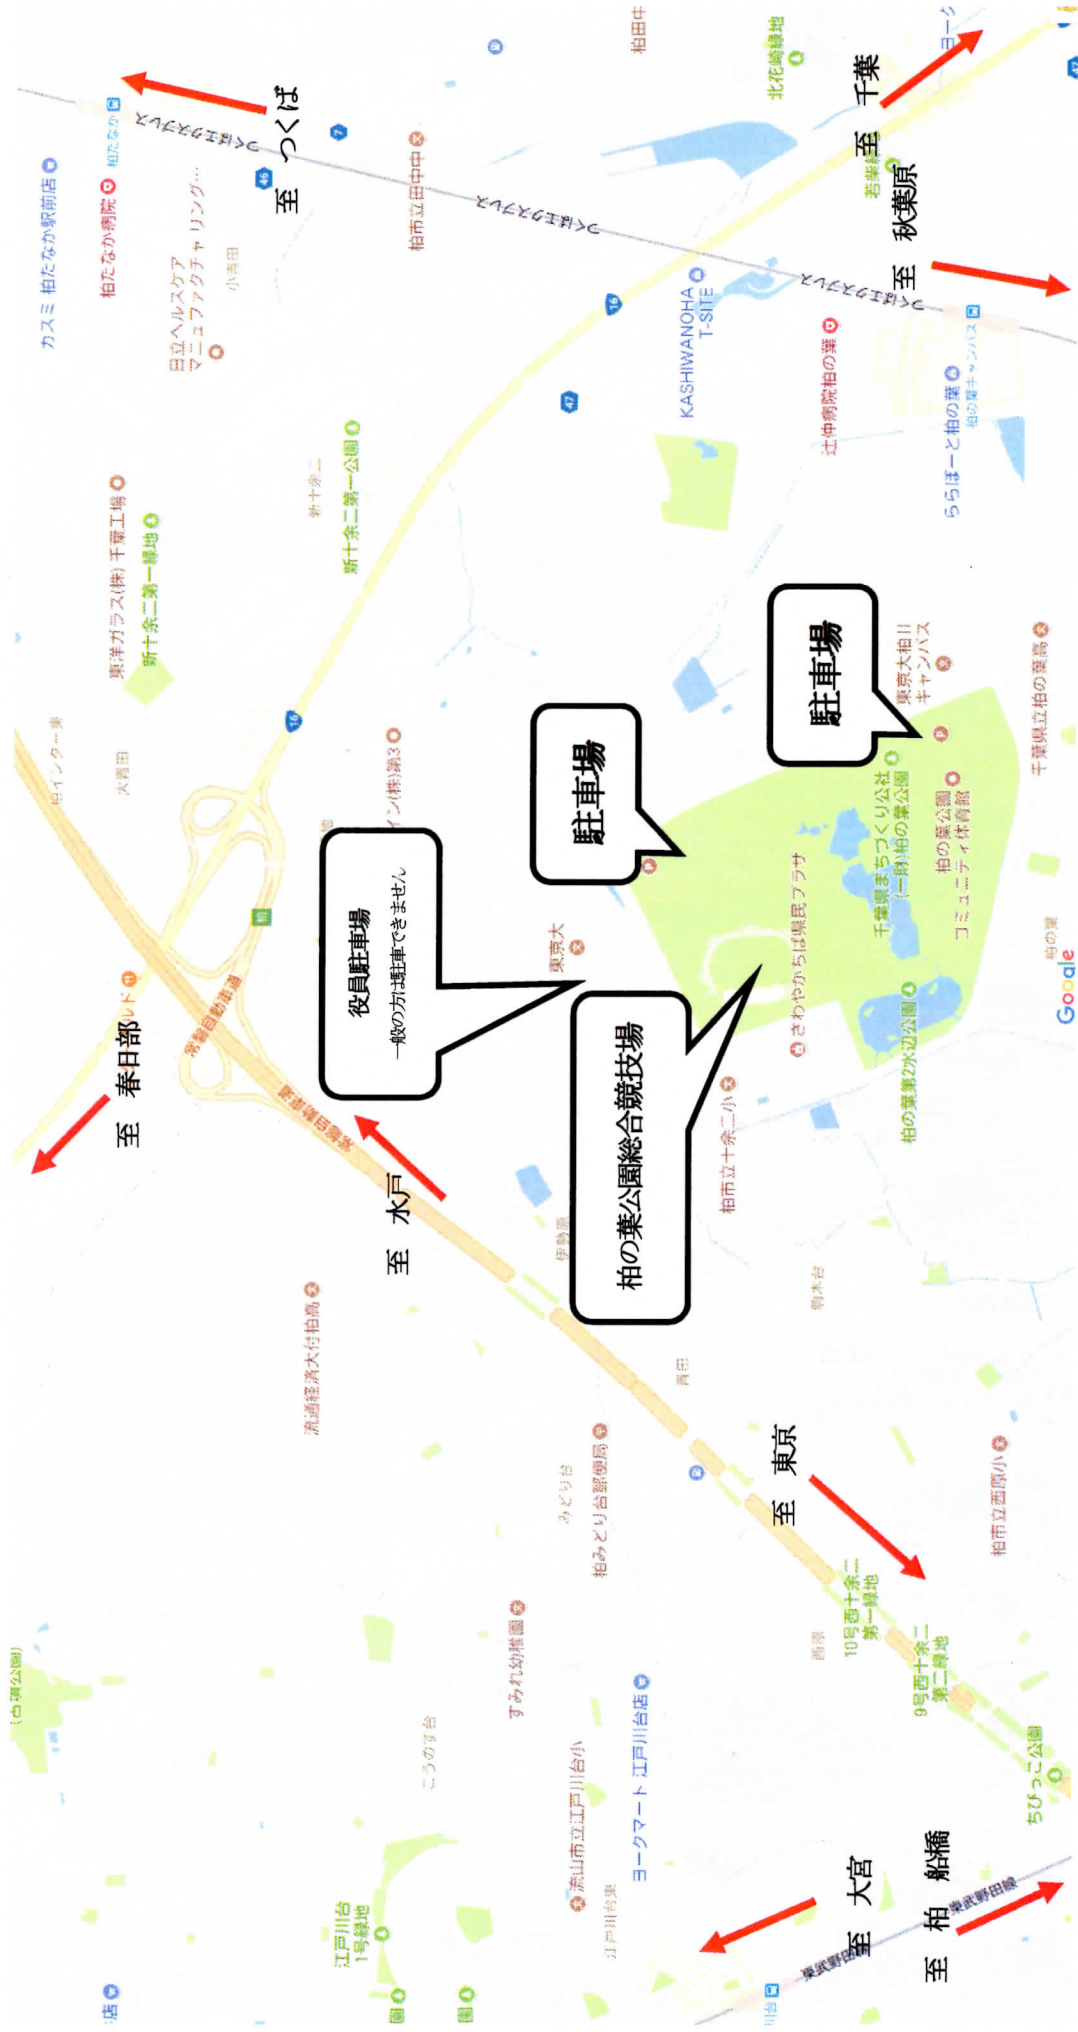

# 柏の葉公園駐車場及び周辺図

駐車料金 ・普通車 4時間以内 300円 4時間超～8時間以内 600円 8時間以降 1時間ごとに100円増  
 ・大型車(車高2.7m以上) 1日1回 2,400円